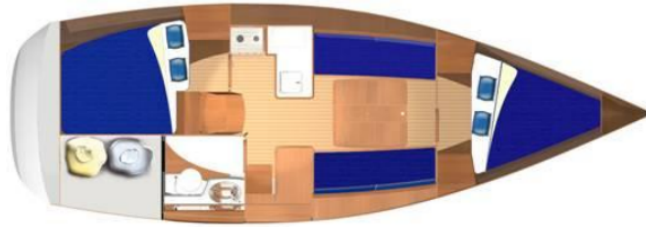

# DUFOUR 325 : Cinto

Disponible à / Available at : Propriano

Année de construction : 2010  
Nombre de cabines : 2  
Nombre de WC/Douche : 1  
Nombre de personnes maxi : 6

Built year : 2010  
Number of cabins : 2  
Number of WC/shower : 1  
Equipped for : 6 people

Longueur H.T	9,80 m	L.O.A	9.80 m
Largeur maxi	3.40 m	Maximum Beam	3.40 m
Tirant d'eau	1.55 m	Draft	1.55 m
Motorisation	19 cv	Engine	19 hp
Surface de voilure	54 m <sup>2</sup>	Sail area	54 m <sup>2</sup>
Capacité en eau	160 l	Fresh water capacity	160 l
Capacité en carburant	90 l	Fuel capacity	90 l